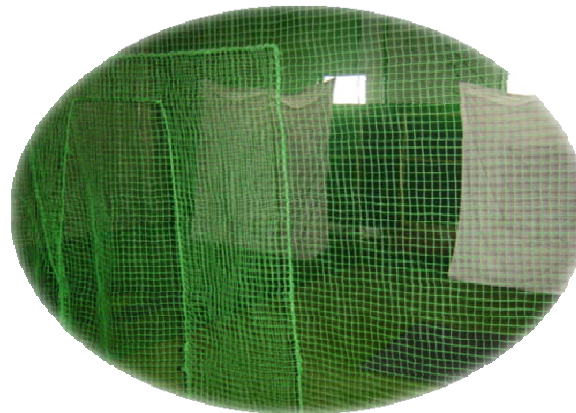

コスモスポーツ 成人コース ご案内

【3ヶ月とくとくパック】

コース名	会費	家族割	学生割	65才割	利用時間	月	火	水	木	金	土	日	ご利用施設・条件など	
朝夕	20,000円	×	×	×	9:30-17:00	○	○	○	休	○	○	○	終日利用可能	全施設利用可
夜間	20,000円	×	×	×	17:00-閉館	○	○	○	館	○	○	○		全施設利用可
ホリデー	13,500円	×	×	×	終日	祝	祝	祝	日	祝	○	○		全施設利用可

※1 表記会費は3ヶ月分となります。4か月目以降は通常コースへ移行となります。

※2 表記会費には、事務手数料、会員証代が含まれます。

※3 お申し込み時に口座登録が必須となります。

※4 3ヶ月のカウントは月頭からとなります。

※5 こちらのプランは退会後1年以上経過ののち再度利用が可能となります。1年未満の場合には通常コースのみのご案内となります。

※6 格安プランの為、キャンペーン・割引サービス等は適用されません。

【ゴルフレンジ】

年会費 ￥4,100(税込) 1回 ￥310(税込)

※1 利用は1回30分となります。

※2 非会員様の場合は別途施設利用料を徴収いたします。

※3 事前に予約の上ご利用下さい。

※4 途中入会の場合は残月×400円です。

【スタジオ利用】

スタジオ貸切料金 ￥1,080(税込)

※レッスン使用中はご利用頂けません。

※非会員様の場合は別途施設利用料を徴収いたします。

ゴルフレンジ